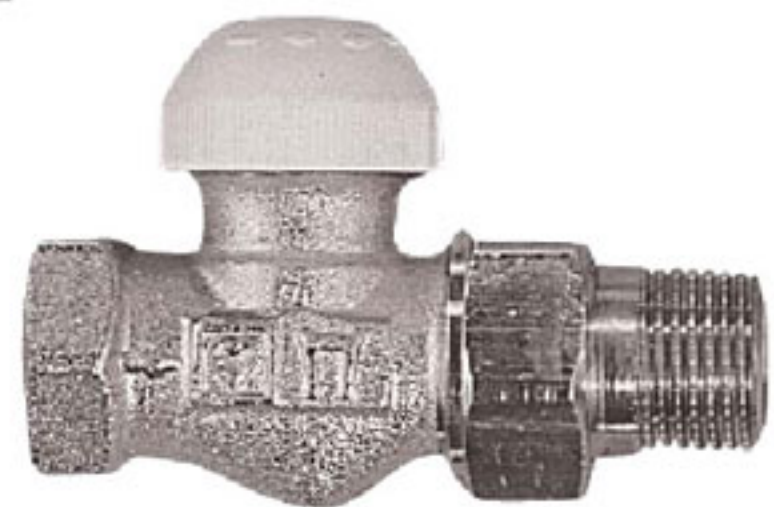

ДВУХТРУБНАЯ СИСТЕМА

1

Термостатический клапан **HERZ-TS-90**, проходной
арт. 1 7723 91

4

Узел подключения **HERZ-3000**,
арт. 1 3766 01 (02)

2

Регулирующие вентили для отключения и слива из радиаторов **HERZ-RL-5**, проходной, арт. 1 3923 01

5

Ручные радиаторные вентили **HERZ-AS-T-90**,
арт. 1 6823 91

3

Термостатический клапан **HERZ-TS-90**, специальный,
арт. 1 7728 91

6

Узел одностороннего подключения **HERZ-VTA-40**,
арт. 1 7767 51

7

Балансировочный вентиль **Штремакс-GM**,
арт. 1 4217 xx