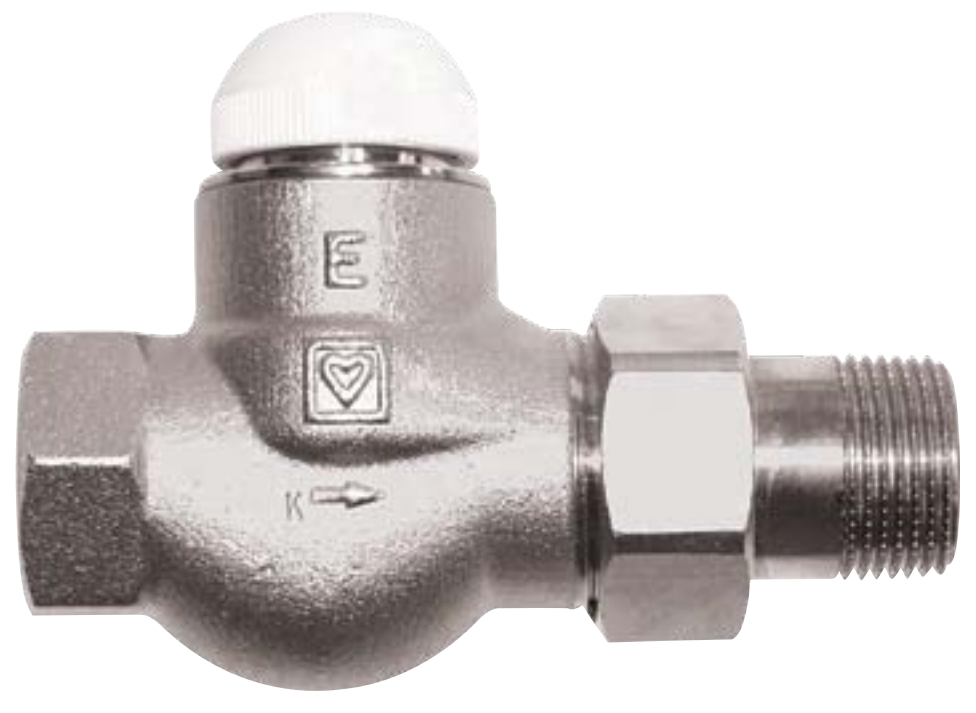

## ОДНОТРУБНАЯ СИСТЕМА

1

Термостатический клапан **HERZ-TS-E**, проходной, арт. 1 7723 11

4

Ручные радиаторные вентили **HERZ-GP**, арт. 1 5523 21

2

Вентили для отключения радиаторов **HERZ-RL-1-E**, проходной, арт. 1 3723 01

5

Узел одностороннего подключения **HERZ-VTA-40**, арт. 1 7767 41

3

Трёхходовой термостатический клапан **Calis-TS 3D**, арт. 1 7761 44 (правый)

7(8)

7

Автоматический регулятор расхода, арт. 1 4001 xx

8