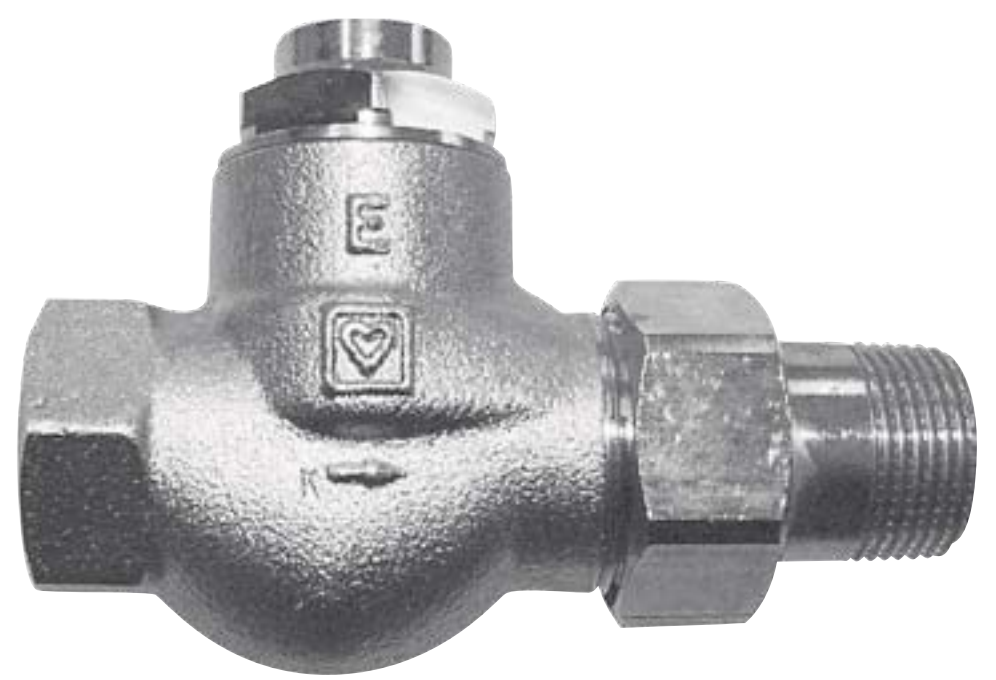

## ОДНОТРУБНАЯ СИСТЕМА

1

Термостатический клапан **HERZ-TS-E**, проходной, арт. 1 7723 11

4

Ручные радиаторные вентили **HERZ-GP**, арт. 1 5523 21

2

Вентили для отключения радиаторов **HERZ-RL-1-E**, проходной, арт. 1 3723 01

5

Узел одностороннего подключения **HERZ-VTA-40**, арт. 1 7767 41

3

Трёхходовой термостатический клапан **Calis-TS 3D**, арт. 1 7761 44 (правый)

7(8)

7

Автоматический регулятор расхода, арт. 1 4001 xx

8