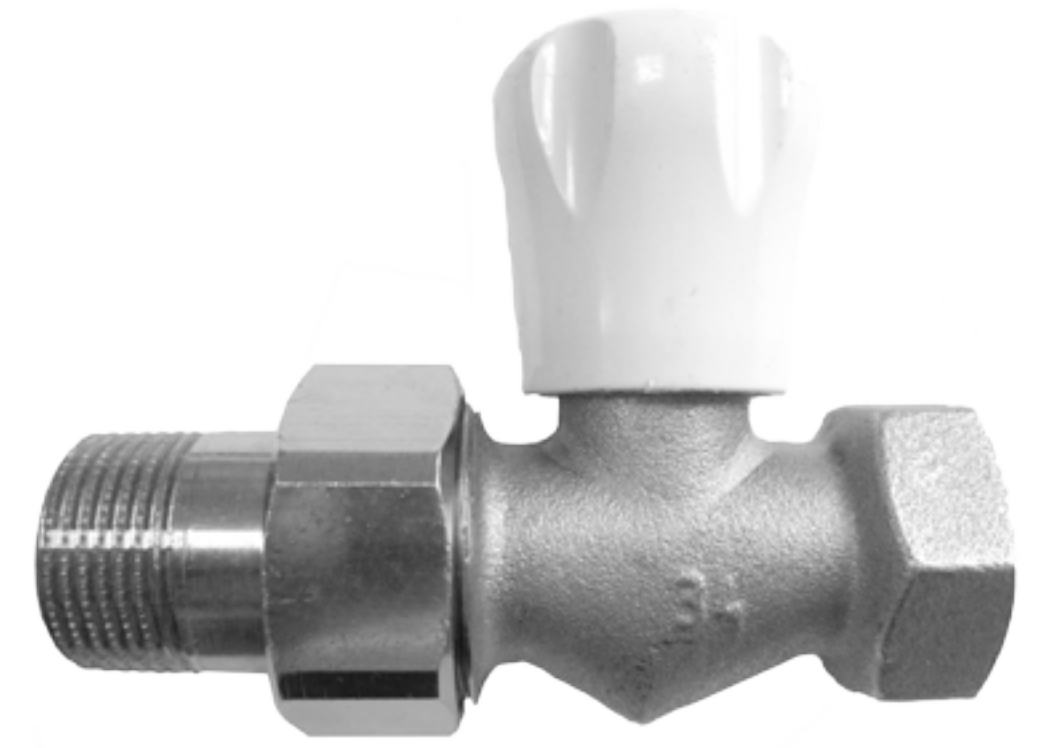

## ОДНОТРУБНАЯ СИСТЕМА

1

Термостатический клапан **HERZ-TS-E**, проходной, арт. 1 7723 11

4

Ручные радиаторные вентили **HERZ-GP**, арт. 1 5523 21

2

Вентили для отключения радиаторов **HERZ-RL-1-E**, проходной, арт. 1 3723 01

5

Узел одностороннего подключения **HERZ-VTA-40**, арт. 1 7767 41

3

Трёхходовой термостатический клапан **Calis-TS 3D**, арт. 1 7761 44 (правый)

7(8)

7

Автоматический регулятор расхода, арт. 1 4001 xx

8